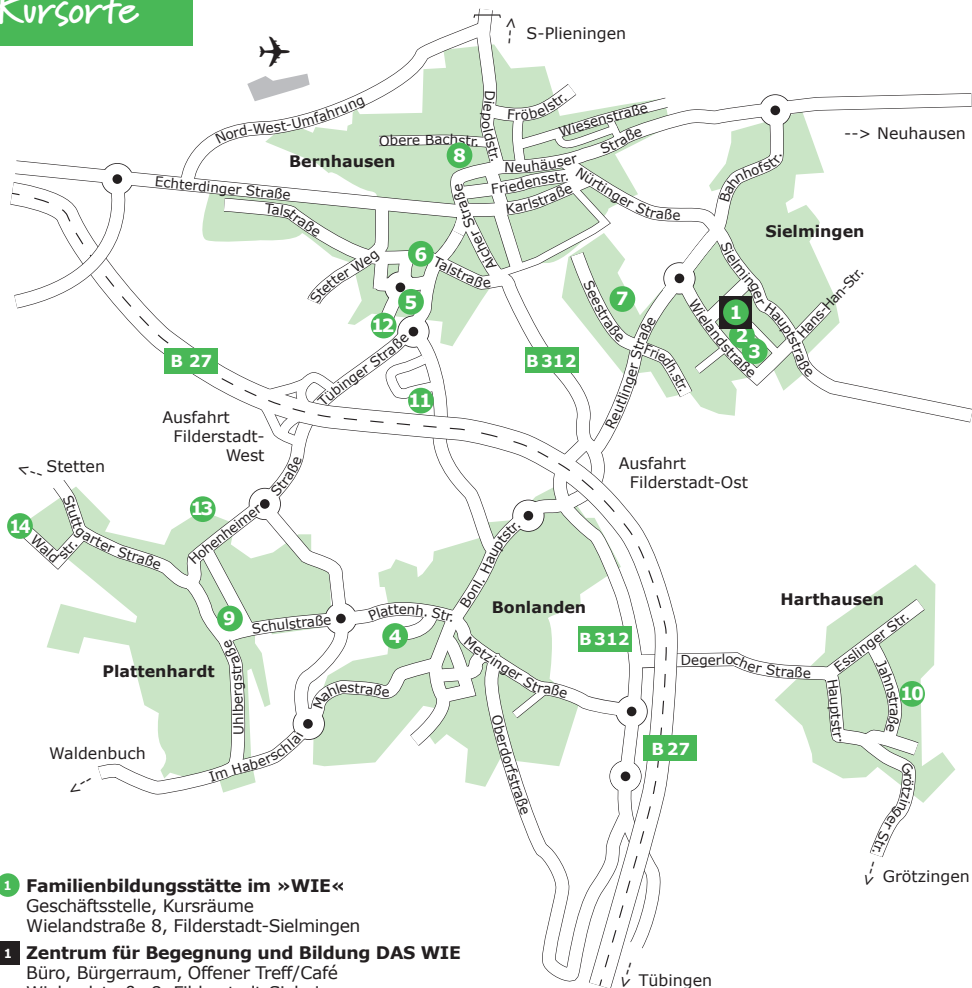

1.0G ▲

Familienbildungsstätte
Filderstadt e. V.

Familienbildungsstätte
Filderstadt e. V.

WIE-Büro
Bürgerraum

DAS **WIE** BEGEGNUNG UND BILDUNG

- 1 Familienbildungsstätte im »WIE«**
Geschäftsstelle, Kursräume
Wielandstraße 8, Filderstadt-Sielmingen
- 2 Zentrum für Begegnung und Bildung DAS WIE**
Büro, Bürgerraum, Offener Treff/Café
Wielandstraße 8, Filderstadt-Sielmingen
- 3 Hallenbad Sielmingen,**
Wielandstraße 4, Filderstadt-Sielmingen
- 4 Wielandschule Sielmingen | Grundschule**
Wielandstraße 4, Filderstadt-Sielmingen,
Werkraum, UG, Eingang Schulhof (Kindergarten)
- 4 Familienbildungsstätte in der »Alten Mühle«**
Kursräume, Cafémina
Humboldtstraße 7, Filderstadt-Bonlanden
- 5 Pavillon der Fleinsbachrealschule**
Poltawastraße 3 (gegenüber FILharmonie)
Filderstadt-Bernhausen
- 6 Haus am Fleinsbach**
Saal, Talstraße 33, Filderstadt-Bernhausen
- 7 Pestalozzischule**
Eltern-Kind-Raum + U11, Musiksaal und
Therapieraum 2. OG, Seestraße 22,
Filderstadt-Sielmingen
- 8 Tageselternverein Kreis Esslingen e.V.**
Bernhäuser Hauptstraße 43,
Filderstadt-Bernhausen
- 9 Bürgerhaus Plattenhardt,** Sophie-Rinker-Raum
und Mörikesaal, Uhlbergstr. 37, Filderstadt-Plattenh.
- 10 Jahnschule**
Gymnastikraum, Jahnstraße 25,
Filderstadt-Harthausen
- 11 ESG-Halle,** Vereinszimmer
Tübinger Straße 69, Filderstadt-Bernhausen
Zufahrt über Verbindungstraße von Bernhausen
nach Bonlanden
- 12 Gotthard-Müller-Schule**
Küche: Nebeneingang benutzen
(rechts vom Haupteingang)
Musiksaal: Haupteingang benutzen
La Souterrainer Straße 9, Filderstadt-Bernhausen
- 13 Talhof**
Plattenhardt, von Bernhausen hinter Kreisverkehr
1. Möglichkeit rechts (ist ausgeschildert)
- 14 Parkplatz Fa. Metrohm**
Weilerhau
Filderstadt-Plattenhardt