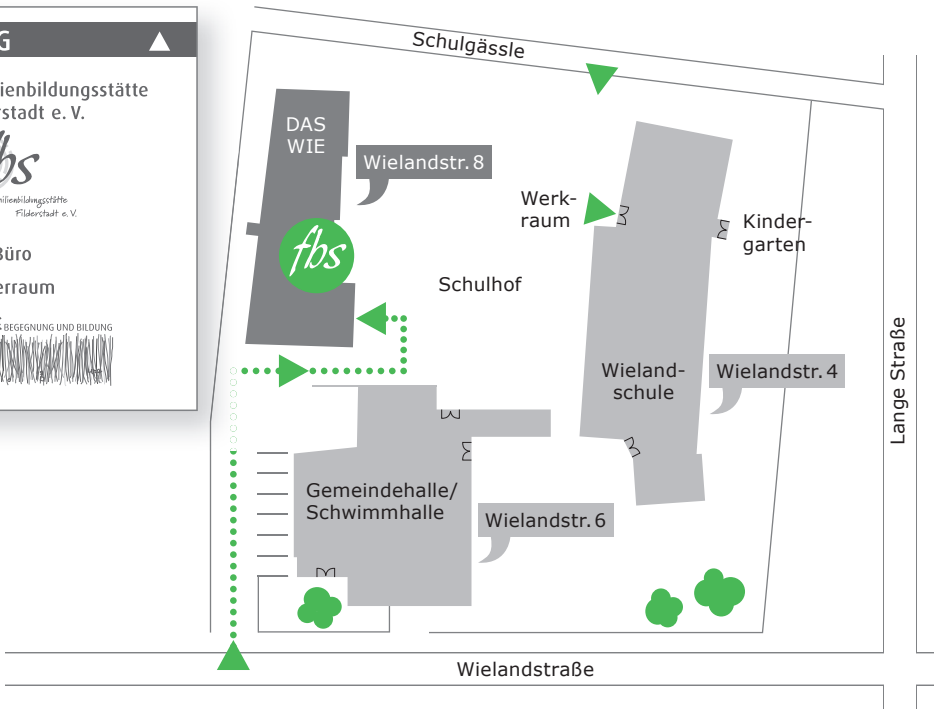

1.0G ▲

Familienbildungsstätte
Filderstadt e. V.

Familienbildungsstätte
Filderstadt e. V.

WIE-Büro
Bürgerraum

DAS **WIE** BEGEGNUNG UND BILDUNG

- 1 Familienbildungsstätte im »WIE«**
Geschäftsstelle, Kursräume
Wielandstraße 8, Filderstadt-Sielmingen
- 2 Zentrum für Begegnung und Bildung DAS WIE**
Büro, Bürgerraum, Offener Treff/Café
Wielandstraße 8, Filderstadt-Sielmingen
- 3 Hallenbad Sielmingen,**
Wielandstraße 4, Filderstadt-Sielmingen
- 4 Wielandschule Sielmingen | Grundschule**
Wielandstraße 4, Filderstadt-Sielmingen,
Werkraum, UG, Eingang Schulhof (Kindergarten)
- 4 Familienbildungsstätte in der »Alten Mühle«**
Kursräume, Cafémina
Humboldtstraße 7, Filderstadt-Bonlanden
- 5 Pavillon der Fleinsbachrealschule**
Poltawastraße 3 (gegenüber FILharmonie)
Filderstadt-Bernhausen
- 6 Haus am Fleinsbach**
Saal, Talstraße 33, Filderstadt-Bernhausen
- 7 Pestalozzischule**
Eltern-Kind-Raum + U11, Musiksaal und
Therapieraum 2. OG, Seestraße 22,
Filderstadt-Sielmingen
- 8 Tageselternverein Kreis Esslingen e.V.**
Bernhäuser Hauptstraße 43,
Filderstadt-Bernhausen
- 9 Bürgerhaus Plattenhardt,** Sophie-Rinker-Raum
und Mörikesaal, Uhlbergstr. 37, Filderstadt-Plattenh.
- 10 Jahnschule**
Gymnastikraum, Jahnstraße 25,
Filderstadt-Harthausen
- 11 ESG-Halle,** Vereinszimmer
Tübinger Straße 69, Filderstadt-Bernhausen
Zufahrt über Verbindungstraße von Bernhausen
nach Bonlanden
- 12 Gotthard-Müller-Schule**
Küche: Nebeneingang benutzen
(rechts vom Haupteingang)
Musiksaal: Haupteingang benutzen
La Souterrainer Straße 9, Filderstadt-Bernhausen
- 13 Talhof**
Plattenhardt, von Bernhausen hinter Kreisverkehr
1. Möglichkeit rechts (ist ausgeschildert)
- 14 Parkplatz Fa. Metrohm**
Weilerhau
Filderstadt-Plattenhardt